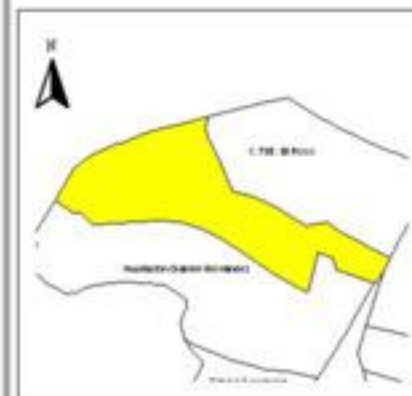

### INDICE DE DESARROLLO SOCIAL

Delegación: Gustavo A. Madero  
Colonia: C.T.M. Azcapotzalco  
Grado de desarrollo: Alto